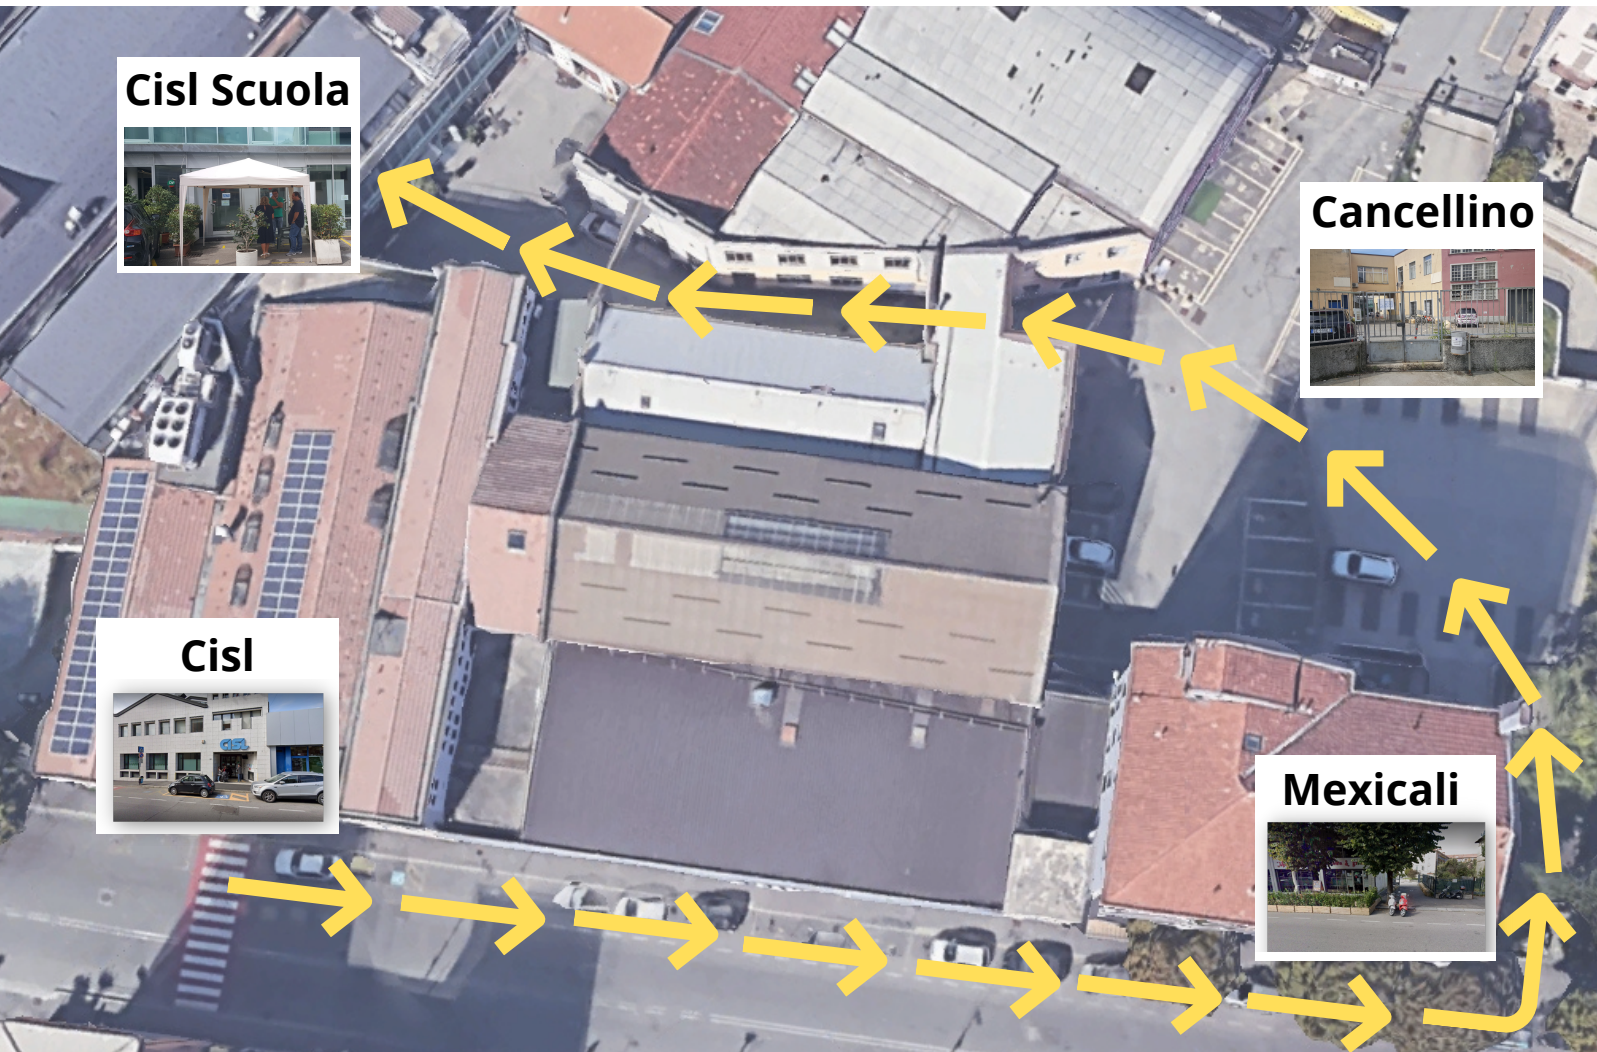

LA CISL SCUOLA di BERGAMO RIMANE APERTA

da **LUNEDI' 16 a VENERDI' 20 AGOSTO**

per le sole pratiche di scelta di sede di G.A.E. e G.P.S.

Cisl Scuola

Cancellino

Cisl

Mexicali

SOLO SU APPUNTAMENTO